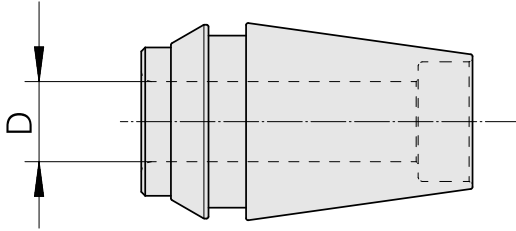

## ER收缩夹头 ER 20 8mm

### 技术特点

刀座附件类别  
夹具  
刀具夹具  
夹头型号

ER收缩夹头  
ER20  
8mm  
ER 20