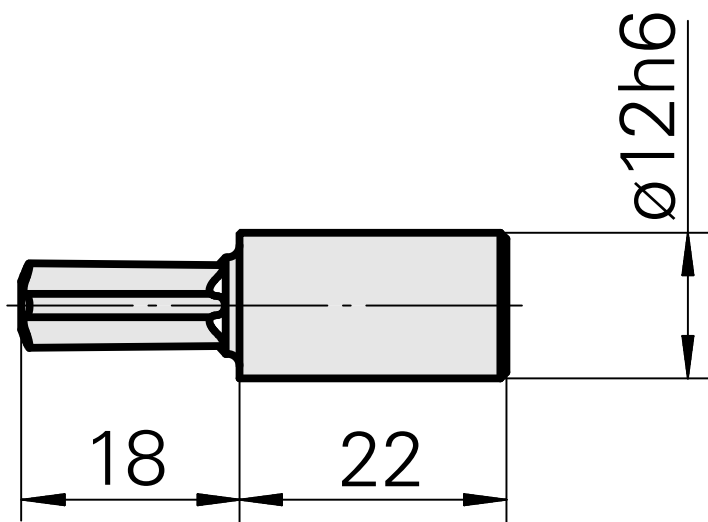

拉刀 Torx 60

技术特点

刀座附件类别	拉刀
夹具	Torx 60
刀具夹具	12mm

文件

没有针对此产品的任何下载