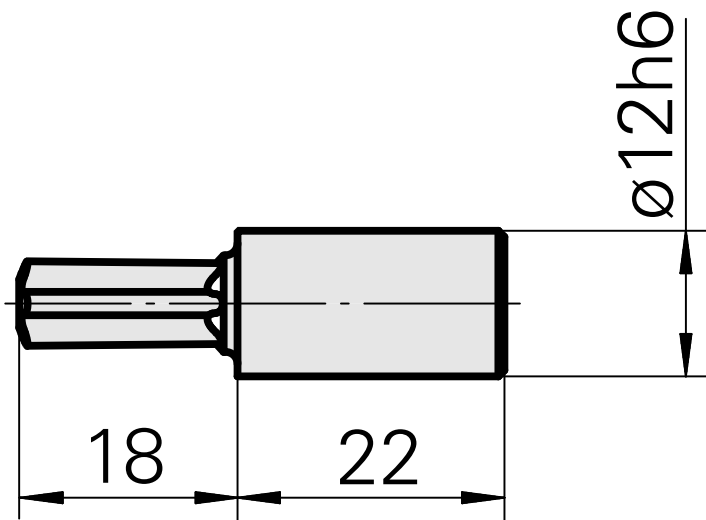

拉刀 Torx 27

技术特点

刀座附件类别
夹具
刀具夹具

拉刀
Torx 27
12mm

文件

没有针对此产品的任何下载