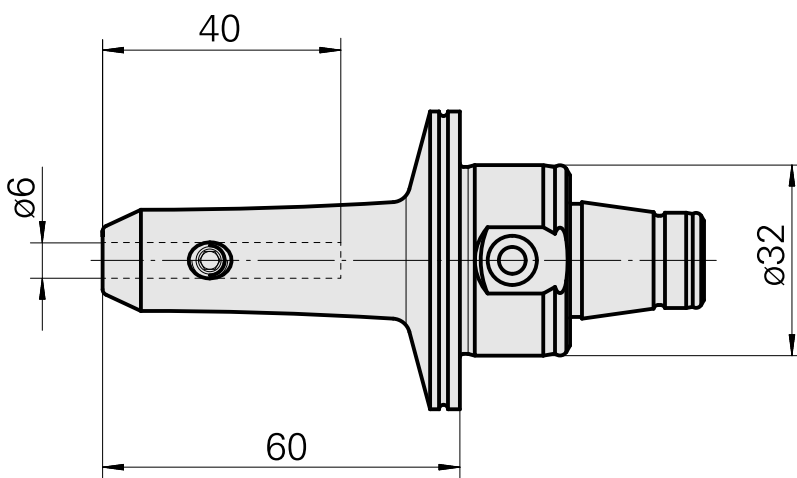

### Características técnicas

PF Categoria de acessórios

WFB 32-20

Recepção

D6

Inserções de troca rápida

alojamento Weldon