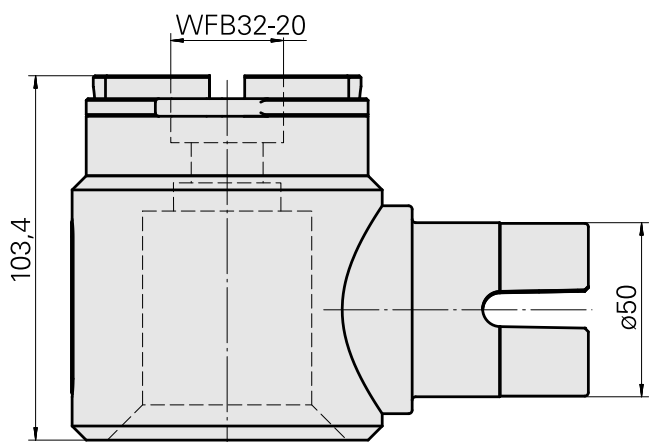

适配器组装辅助 WFB 32-20

技术特点

刀座附件类别
刀具夹具

适配器组装辅助
WFB 32-20

文件

没有针对此产品的任何下载