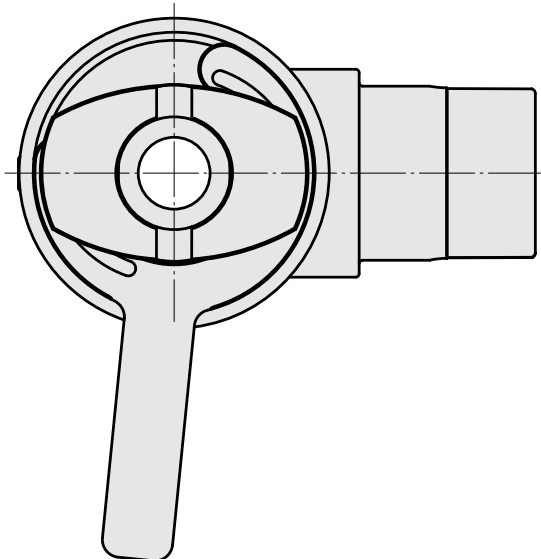

适配器组装辅助 WFB 32-20

技术特点

刀座附件类别
刀具夹具

适配器组装辅助
WFB 32-20

文件

没有针对此产品的任何下载