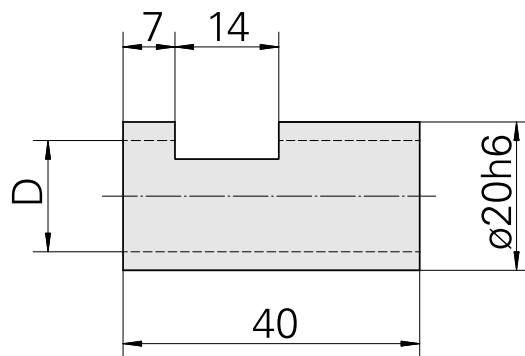

夹紧套 D20/ 14mm

技术特点

刀座附件类别
夹具
刀具夹具

夹紧套
D20
14mm

文件

没有针对此产品的任何下载