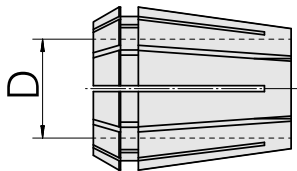

ER-夹头 ER 32 3-4mm

技术特点

刀座附件类别

夹具

刀具夹具

夹头型号

ER-夹头

ER32

3-4mm

ER 32