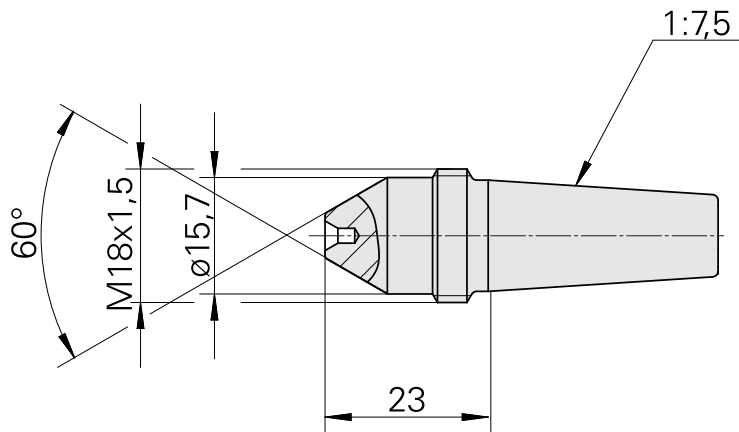

## Pointe de centrage, 60° D16 mm avec centre pour corps creux

技术特点

Catégorie d'accessoires PO

Attachement

Pointe de guidage, universelle

D15,4/Cône 1:7,5