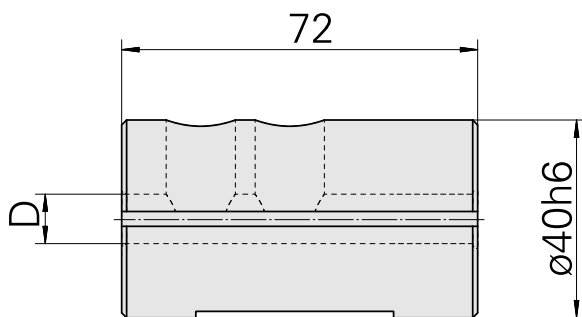

安装套 D40/ 16mm

技术特点

刀座附件类别	安装套
夹具	D40
刀具夹具	16mm

文件

没有针对此产品的任何下载