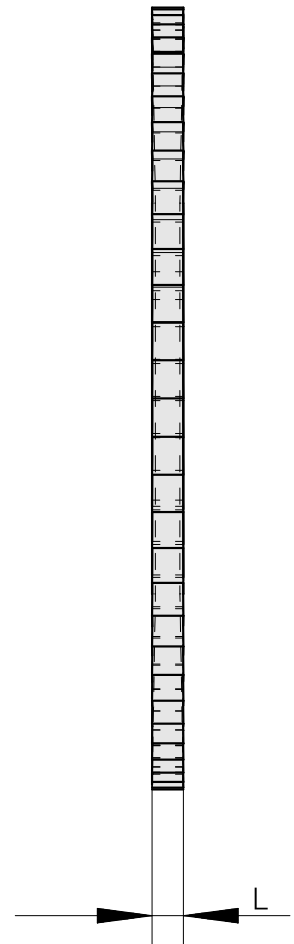

## Saw blade, 锯片厚度 1.6 mm

### 技术特点

刀座附件类别  
刀具夹具

锯片外径 125 mm  
22mm