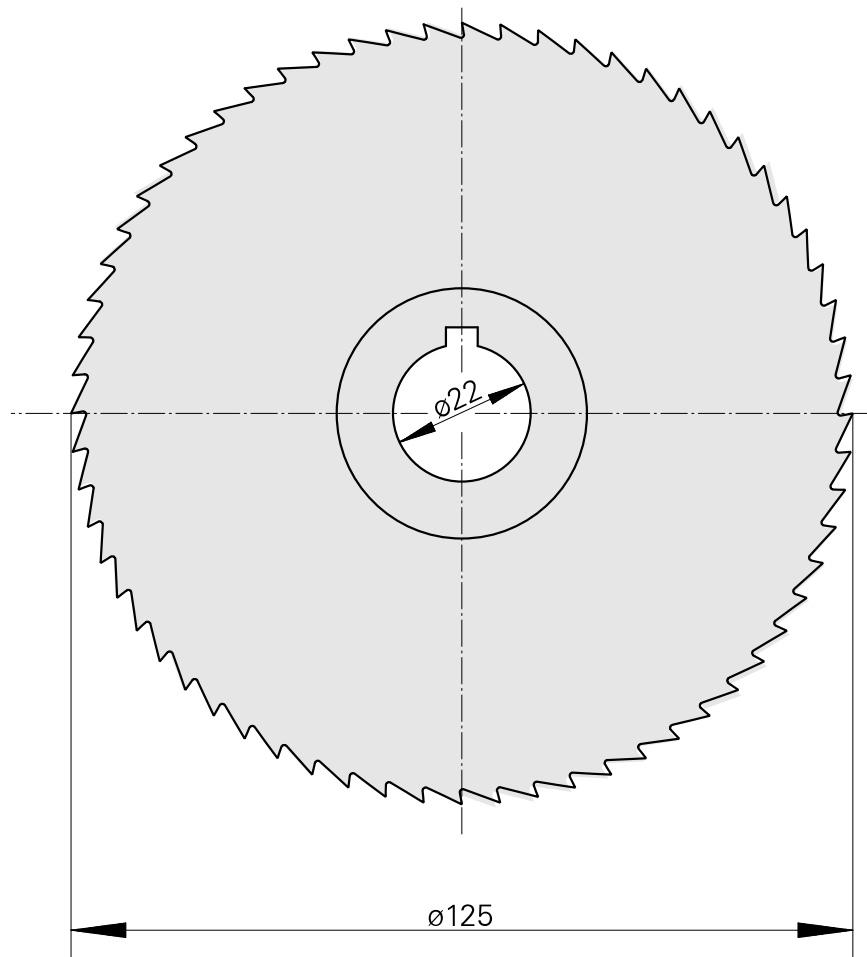

## Saw blade, 锯片厚度 1.6 mm

### 技术特点

刀座附件类别  
刀具夹具

锯片外径 125 mm  
22mm