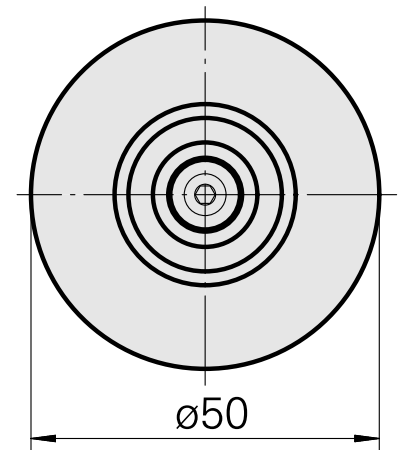

WFB 32-20 De expansão hidráulica D10

Características técnicas

PF Categoria de acessórios

WFB 32-20

Recepção

De expansão hidráulica D10

Inserções de troca rápida

com a expansão hidrául. montagem