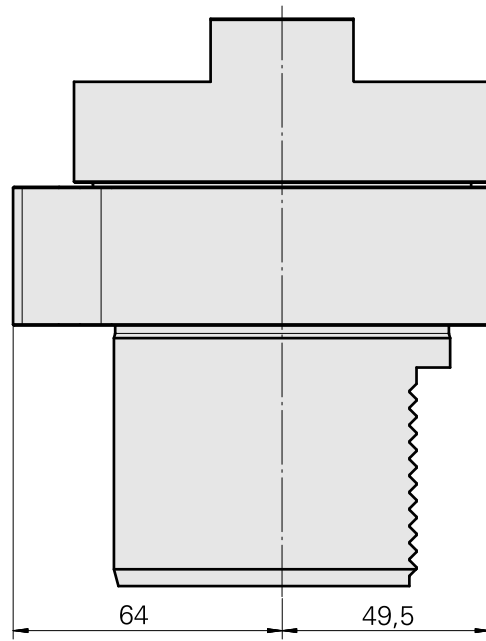

Adaptor

技术特点

刀座附件类别
夹具
刀具夹具

对刀仪转接器
D80用于预设设备
WFB 20-12

文件

没有针对此产品的任何下载