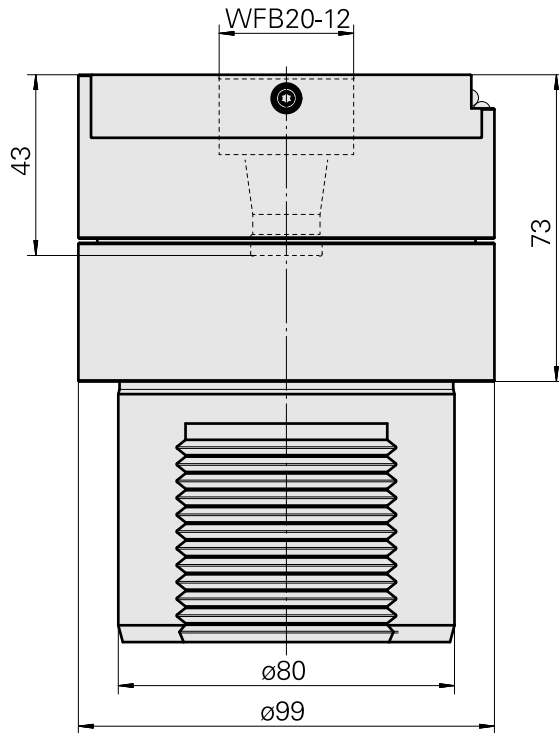

### Technische Daten

WZH Zubehörkategorie

Adapter für Voreinstellgeräte

Aufnahme

D80 für Voreinstellgeräte

Werkzeugaufnahme

WFB 20-12