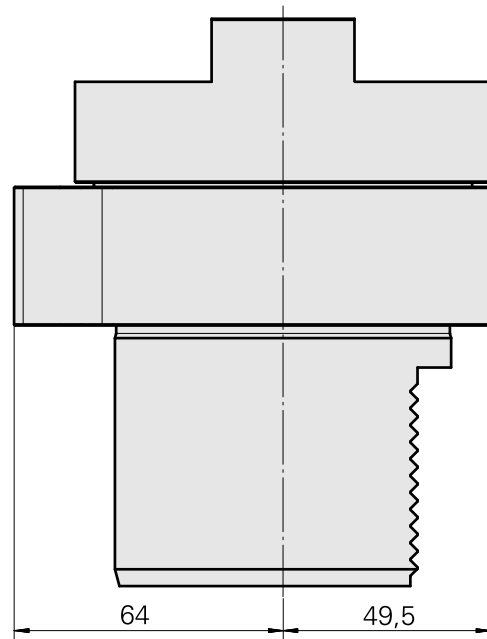

### Technische Daten

WZH Zubehörkategorie

Adapter für Voreinstellgeräte

Aufnahme

D80 für Voreinstellgeräte

Werkzeugaufnahme

WFB 20-12