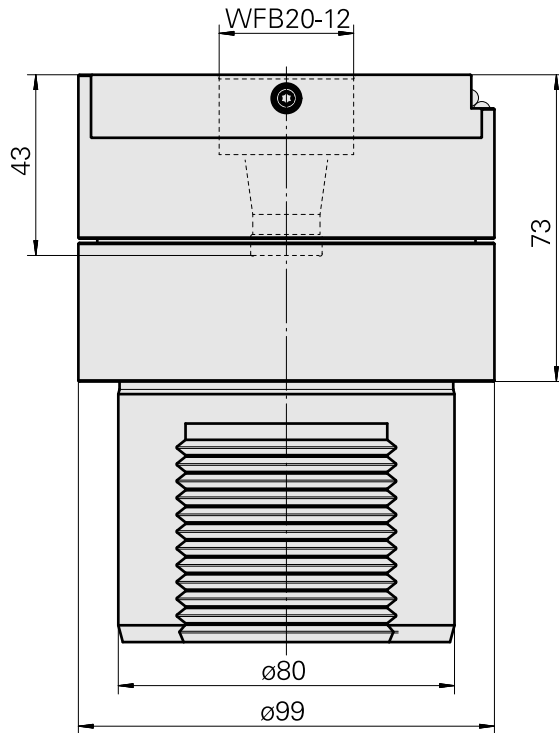

Adaptor

技术特点

刀座附件类别
夹具
刀具夹具

对刀仪转接器
D80用于预设设备
WFB 20-12

文件

没有针对此产品的任何下载