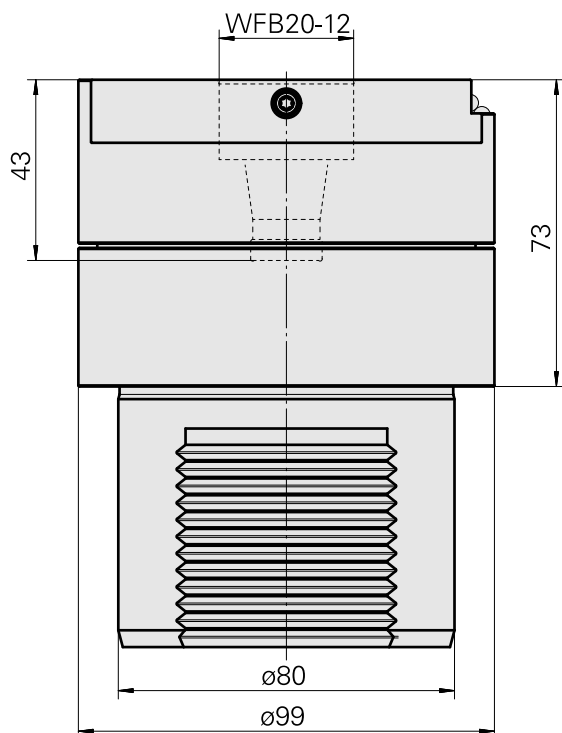

Adaptor

技术特点

刀座附件类别

夹具

刀具夹具

对刀仪转接器

D80用于预设设备

WFB 20-12