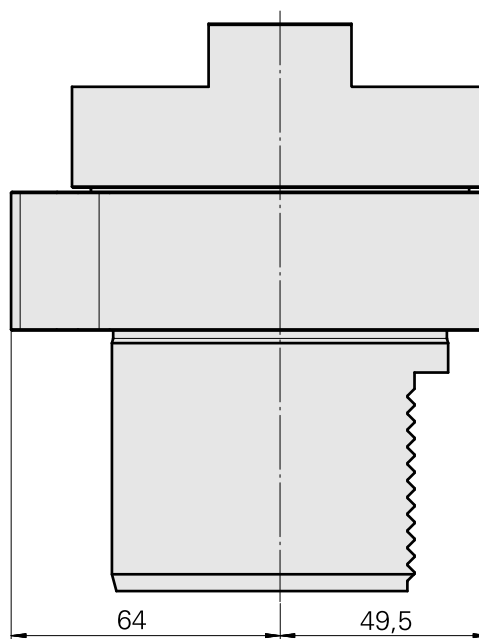

Adaptor

技术特点

刀座附件类别

夹具

刀具夹具

对刀仪转接器

D80用于预设设备

WFB 20-12