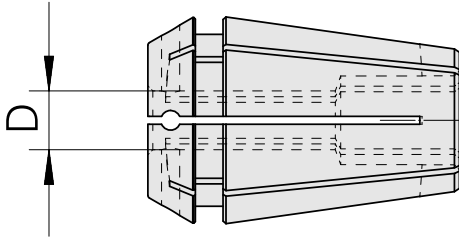

ER-夹头，密封 ER 20 5-6mm, 最高120 bar

技术特点

刀座附件类别
夹具
刀具夹具
夹头型号

ER-夹头，密封
ER20
5-6mm
ER 20

文件

没有针对此产品的任何下载