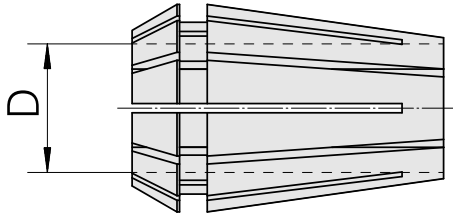

ER-夹头 ER 20 5-6mm

技术特点

刀座附件类别
夹具
刀具夹具
夹头型号

ER-夹头
ER20
5-6mm
ER 20

文件

没有针对此产品的任何下载