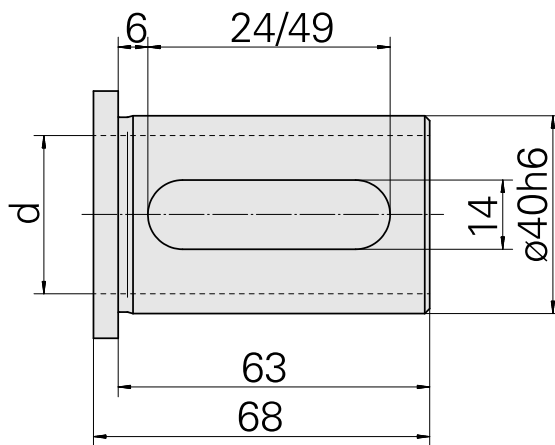

## 带肩安装套 D40/ 18mm

### 技术特点

刀座附件类别	带肩安装套
夹具	D40
刀具夹具	18mm