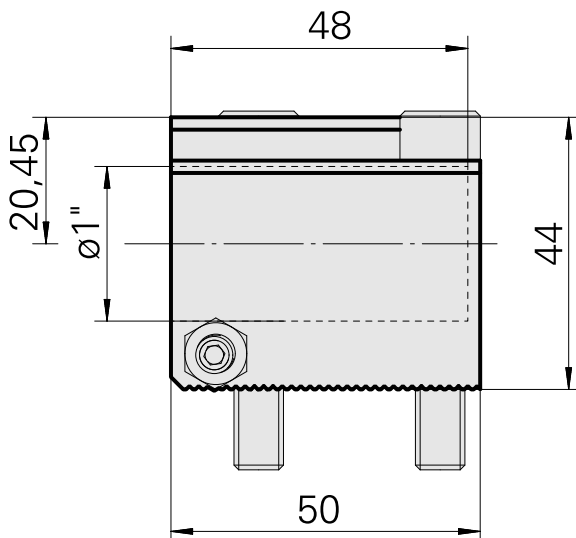

## Bohrhaltestück D1", horizontal einstellbar

### Technische Daten

Antrieb	nicht angetrieben
Kühlung	innen
Druck	20 bar
Aufnahme	D1"
180° wendbar	nein
X [mm]	23,55
Y [mm]	-
Z [mm]	50
Produkte INDEX TRAUB	ABC • ABC.2