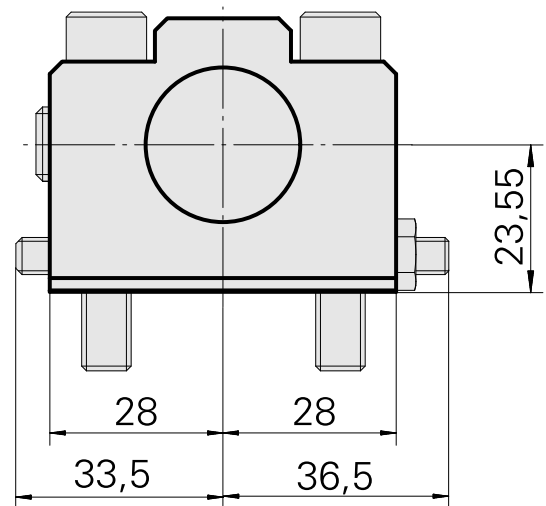

## Bohrhaltestück D1", horizontal einstellbar

### Technische Daten

Antrieb	nicht angetrieben
Kühlung	innen
Druck	20 bar
Aufnahme	D1"
180° wendbar	nein
X [mm]	23,55
Y [mm]	-
Z [mm]	50
Produkte INDEX TRAUB	ABC • ABC.2