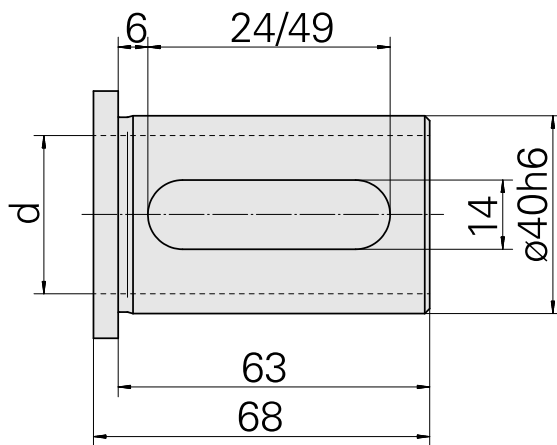

带肩安装套 D40/ 13mm

技术特点

刀座附件类别
夹具
刀具夹具

带肩安装套
D40
13mm

文件

没有针对此产品的任何下载