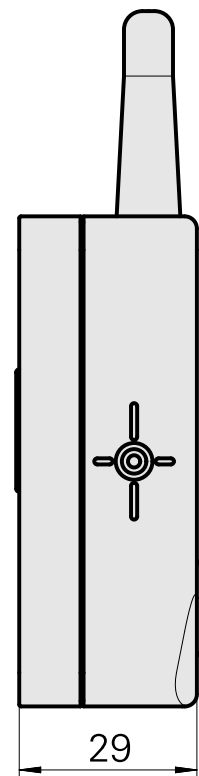

CRT screen, 显示屏, 外部

技术特点

刀座附件类别

流体驱动主轴的附件

文件

没有针对此产品的任何下载