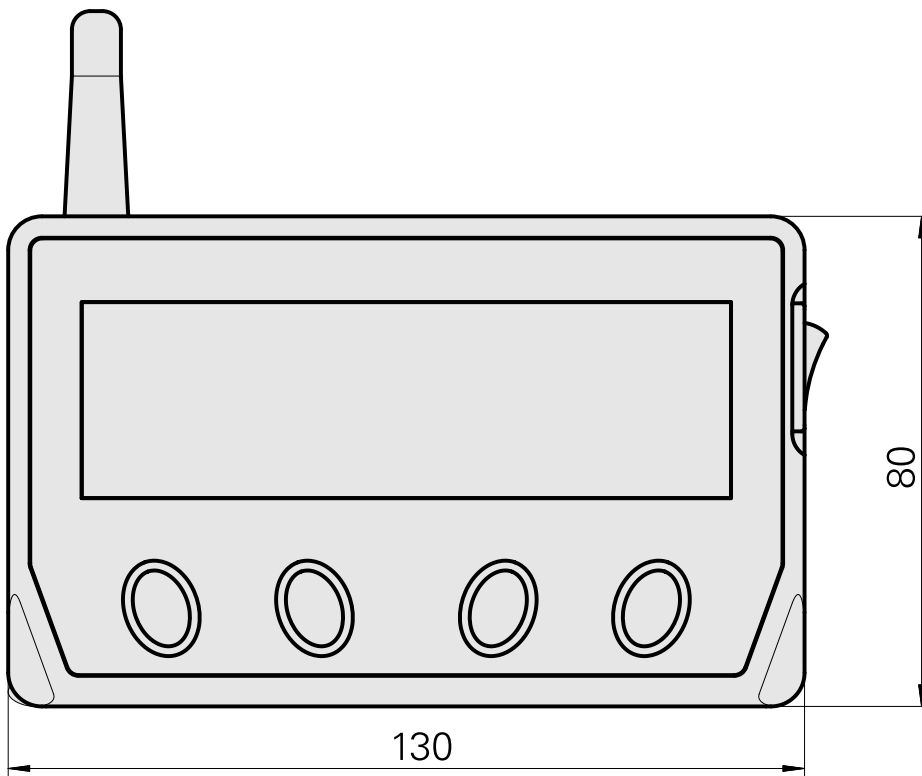

CRT screen, 显示屏, 外部

技术特点

刀座附件类别

流体驱动主轴的附件

文件

没有针对此产品的任何下载