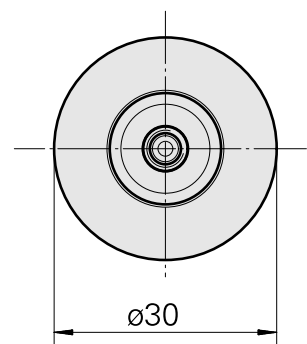

WFB 20-12 收缩配合刀柄 D6

技术特点

刀座附件类别
夹具
快换夹头

WFB 20-12
收缩配合刀柄 D6
收缩配合刀柄