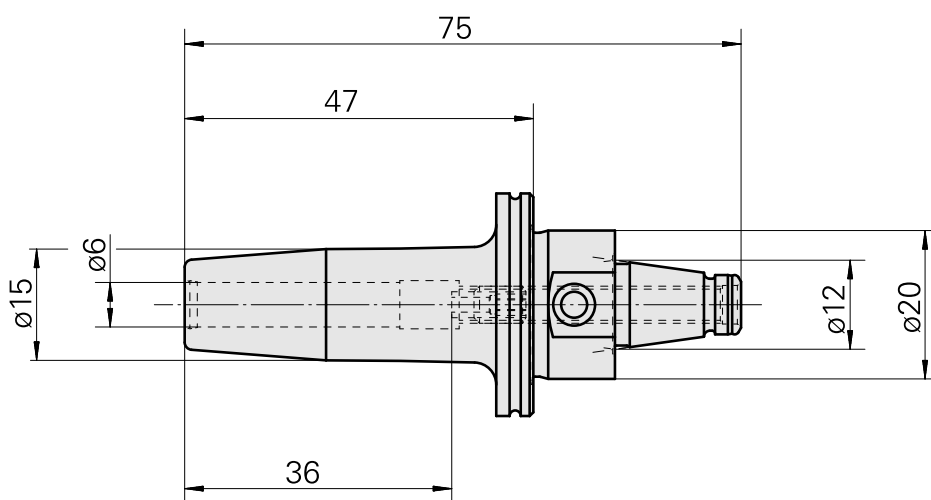

### 技术特点

刀座附件类别  
夹具  
快换夹头

WFB 20-12  
收缩配合刀柄 D6  
收缩配合刀柄

#### [Adjusting screw M 5x10](#)

产品ID：10674886

以前的产品ID：326793

---