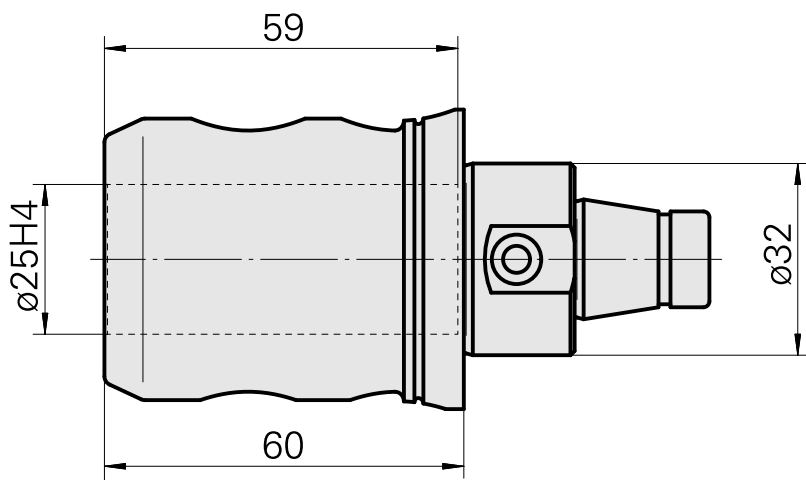

WFB 32-20 D25

Données techniques

Catégorie d'accessoires PO

WFB 32-20

Attachement

D25

Inserts à changement rapide

attachement Weldon