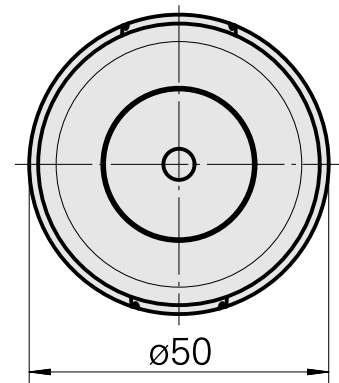

WFB 32-20 D25

Données techniques

Catégorie d'accessoires PO

WFB 32-20

Attachement

D25

Inserts à changement rapide

attachement Weldon