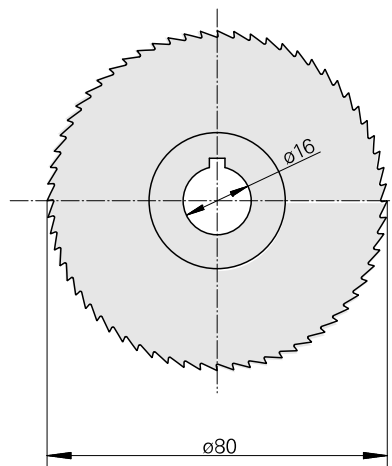

Saw blade, 锯片厚度 0.6 mm

技术特点

刀座附件类别
刀具夹具

锯片外径 80 mm
16mm

文件

没有针对此产品的任何下载