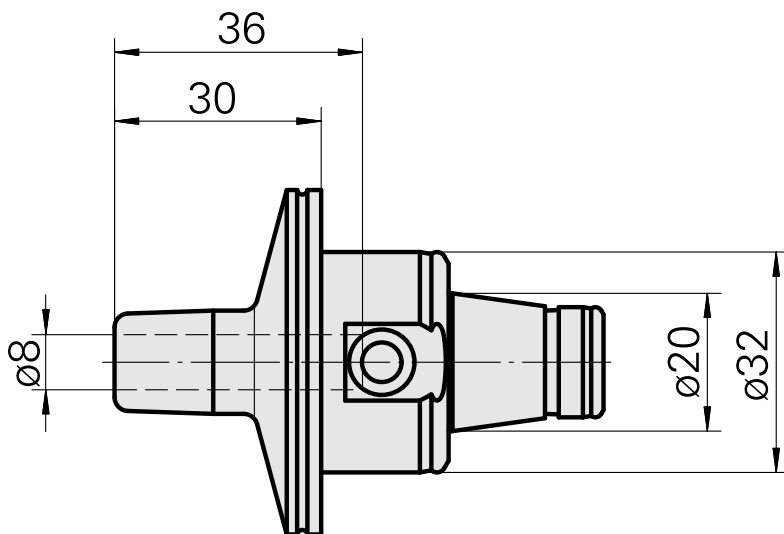

### Caratteristiche tecniche

Categoria acces. portautensile

WFB 32-20

Attacco

attacco calettam. a caldo D8

Accessorio per cambio rapido

attacco caletta. a caldo