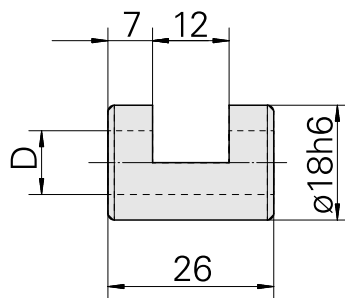

## 夹紧套 D18/ 14mm

### 技术特点

刀座附件类别  
夹具  
刀具夹具

夹紧套  
D18  
14mm