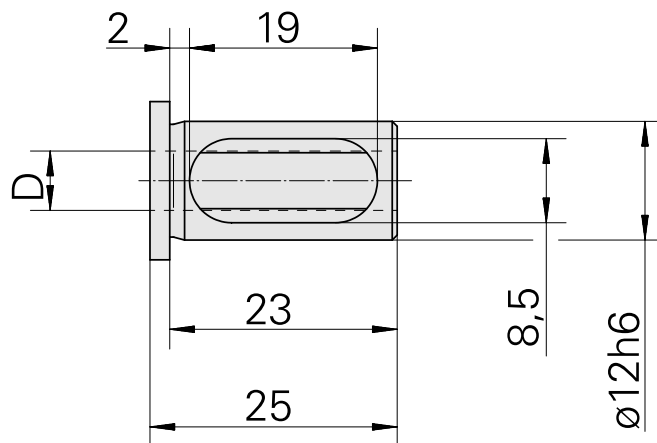

## 带肩安装套 D12/ 6mm

### 技术特点

刀座附件类别  
夹具  
刀具夹具

带肩安装套  
D12  
6mm