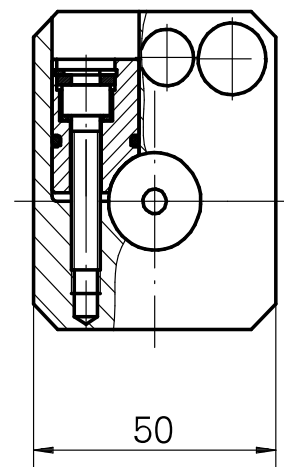

## Porta-brocas Haste 40 D3/4"

### Características técnicas

Haste TNL	Haste 40
Acionamento	não acionado
Refrigeração	interno
Pressão (até)	120 bar
Recepção	D3/4"
Produtos INDEX TRAUB	TNK36 • TNL26