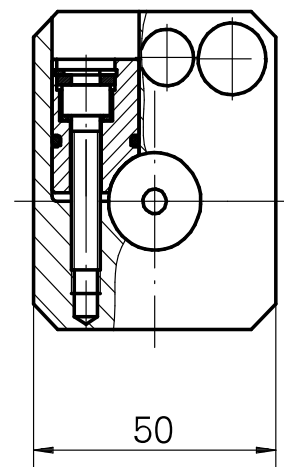

## Porte-foret Queue de 40 D3/4"

### Données techniques

Queue TNL	Queue de 40
Entraînement	non entraîné
Arrosage	central
Pression	120 bar
Attachement	D3/4"
Produits INDEX TRAUB	TNK36 • TNL26