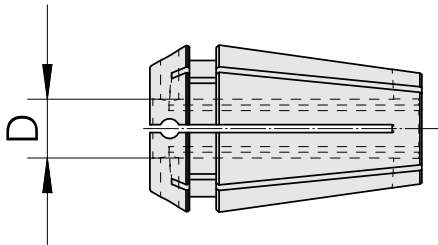

## ER-夹头，密封 ER 16 9-10mm, 最高120 bar

### 技术特点

刀座附件类别  
夹具  
刀具夹具  
夹头型号

ER-夹头，密封  
ER16  
9-10mm  
ER 16