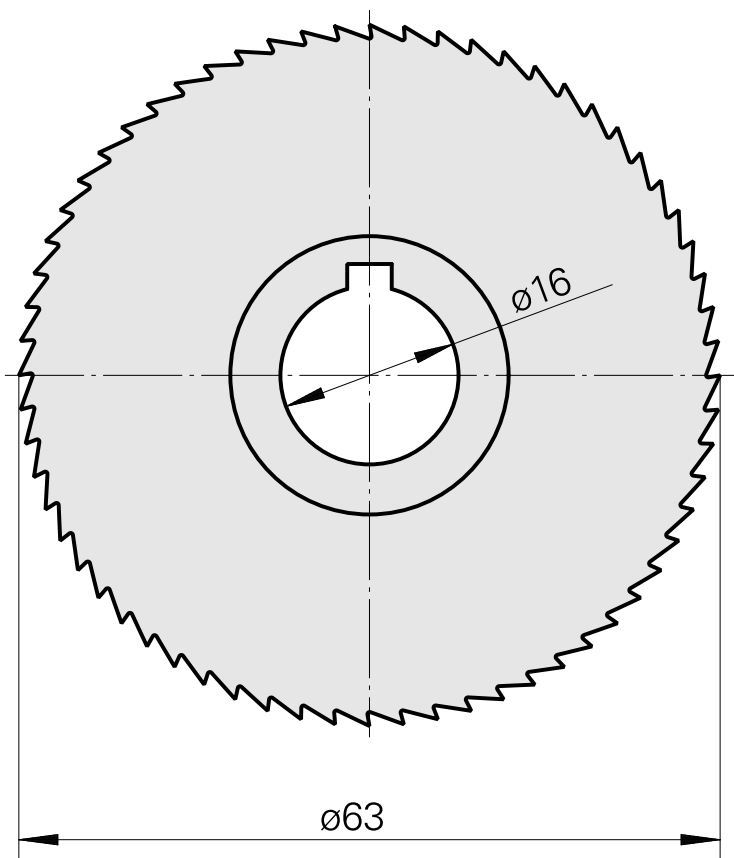

## Saw blade, 锯片厚度 0.5 mm

### 技术特点

刀座附件类别

锯片外径 63 mm

刀具夹具

16mm