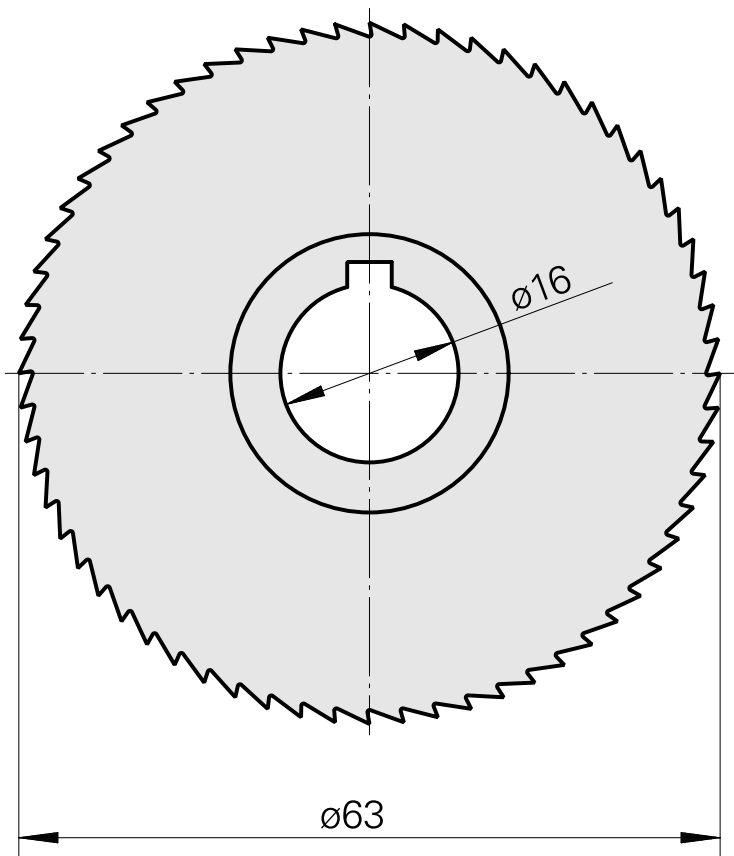

Saw blade, 锯片厚度 0.5 mm

技术特点

刀座附件类别

锯片外径 63 mm

刀具夹具

16 mm

文件

没有针对此产品的任何下载