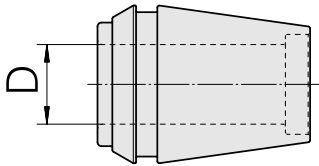

ER收缩夹头 ER 32 18mm

技术特点

刀座附件类别	ER收缩夹头
夹具	ER32
刀具夹具	18mm
夹头型号	ER 32