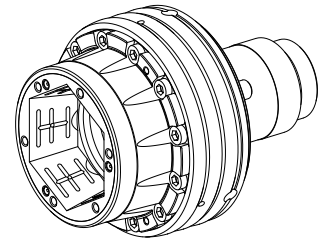

## Pieces de changement

### Données techniques

<b>Produits INDEX TRAUB</b>	TNL32
<b>Passage de broche</b>	32mm
<b>Côté d'usinage</b>	Broche principale
<b>Car. produits fabricants tiers</b>	Kombi Axfix
<b>Fabr. tiers gamme prod.</b>	TOPlus mandrin
<b>Logement de broche</b>	Cône 1:4
<b>Taille des organes de bridage</b>	SK40
<b>Fabr. tiers gamme prod.</b>	Hainbuch

Actuellement, aucun aperçu sur 3 faces n'est disponible pour ce produit