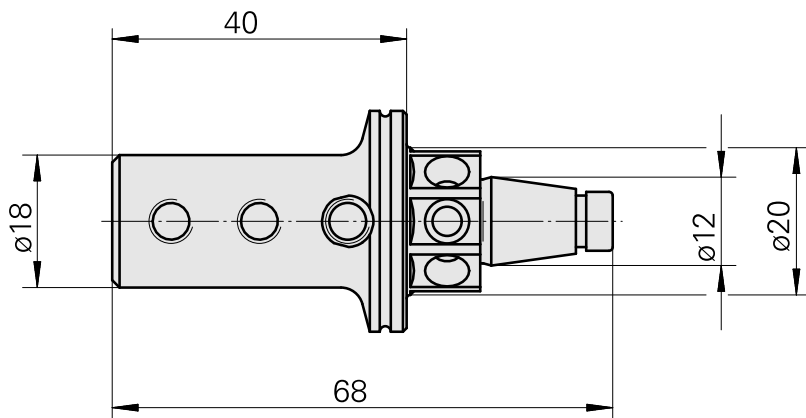

### Technische Daten

WZH Zubehörkategorie

WFB 20-12

Aufnahme

D6

Schnellwechseleinsätze

Ausdrehhalter

### [Stellschraube M 5x15](#)

Artikel-Id : 10491071  
frühere Artikel-Id : 326794

---