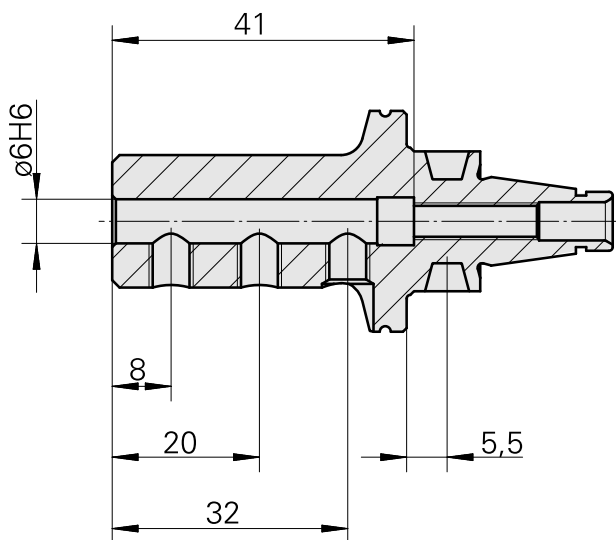

### Technische Daten

WZH Zubehörkategorie

WFB 20-12

Aufnahme

D6

Schnellwechseleinsätze

Ausdrehhalter

### [Stellschraube M 5x15](#)

Artikel-Id : 10491071  
frühere Artikel-Id : 326794

---