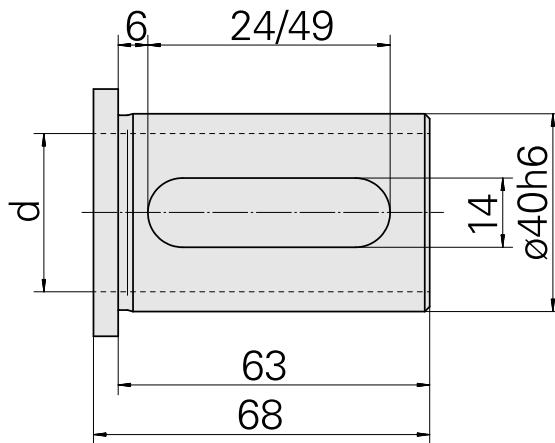

## Mounting sleeve with collar D40/ 32mm

### 技术特点

刀座附件类别  
夹具  
刀具夹具

带肩安装套  
D40  
32mm