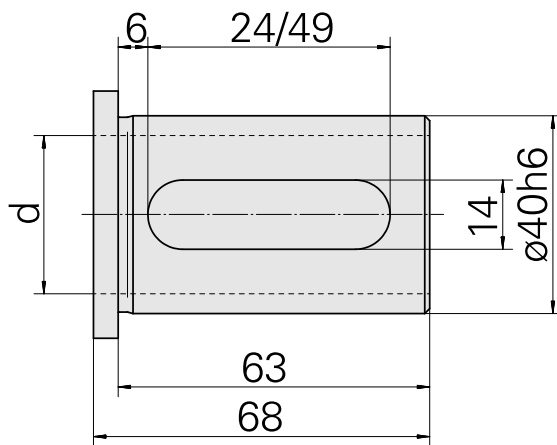

带肩安装套 D40/ 32mm

技术特点

刀座附件类别
夹具
刀具夹具

带肩安装套
D40
32mm

文件

没有针对此产品的任何下载