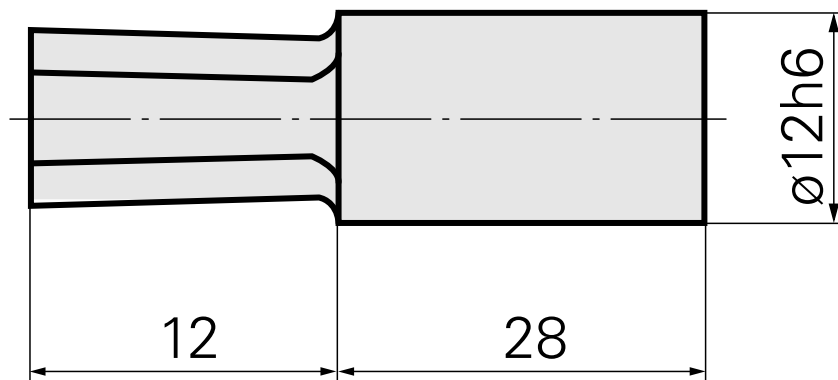

### Données techniques

Catégorie d'accessoires PO

Outil de brochage

Attachement

SW3 mm

Logement d'outils

12mm