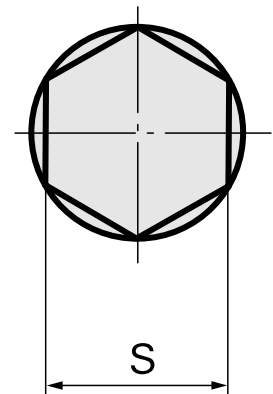

### Données techniques

Catégorie d'accessoires PO

Outil de brochage

Attachement

SW3 mm

Logement d'outils

12mm