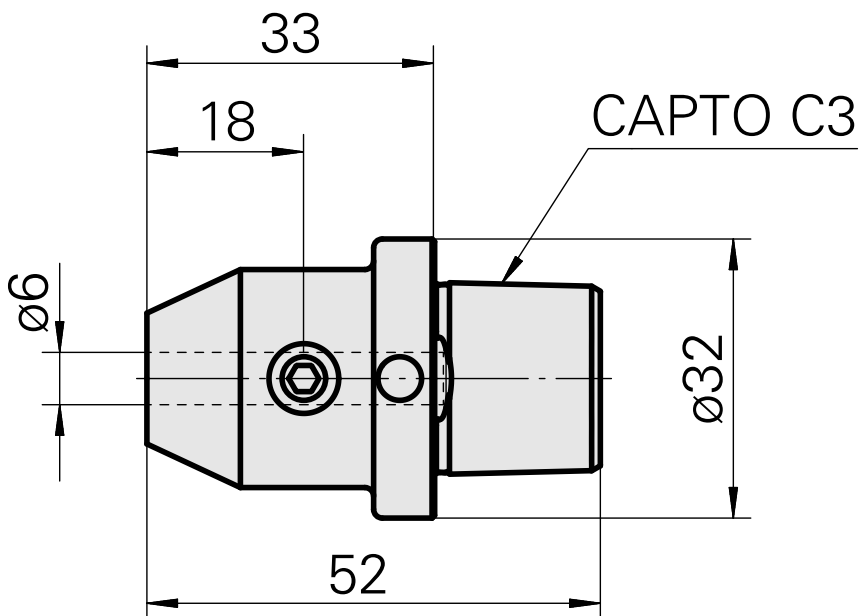

INDEX CAPTO C3 D6

技术特点

刀座附件类别
夹具
快换夹头

INDEX CAPTO C3
D6
Weldon刀柄

文件

没有针对此产品的任何下载