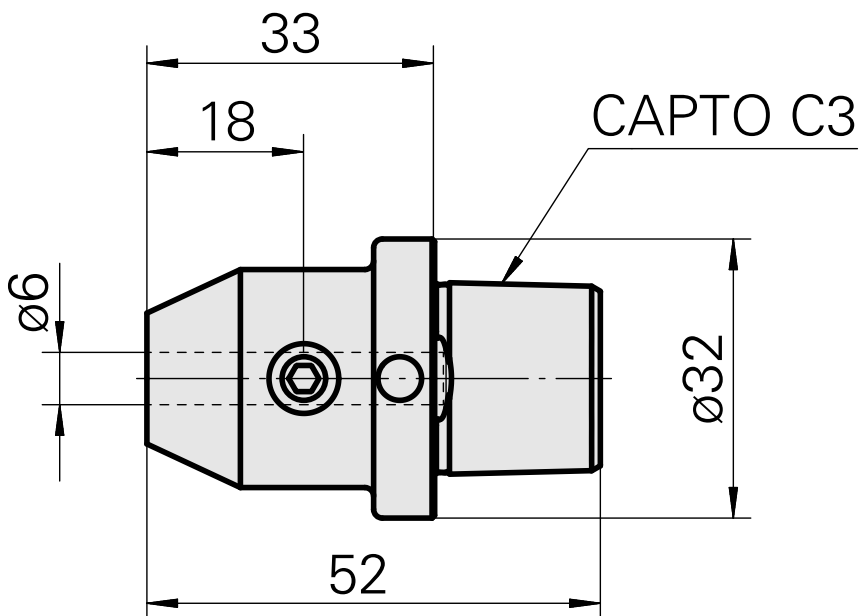

INDEX CAPTO C3 D6

技术特点

刀座附件类别
夹具
快换夹头

INDEX CAPTO C3
D6
Weldon刀柄

文件

没有针对此产品的任何下载