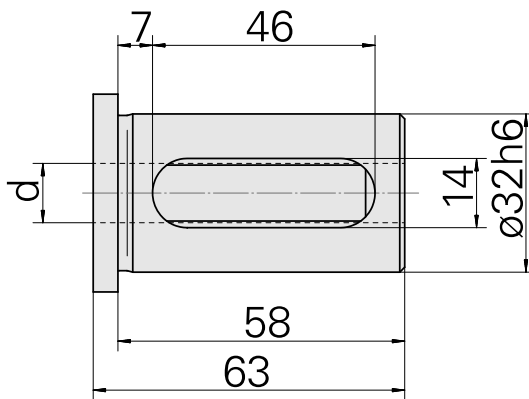

## 带肩安装套 D32/ 14mm

### 技术特点

刀座附件类别  
夹具  
刀具夹具

带肩安装套  
D32  
14mm