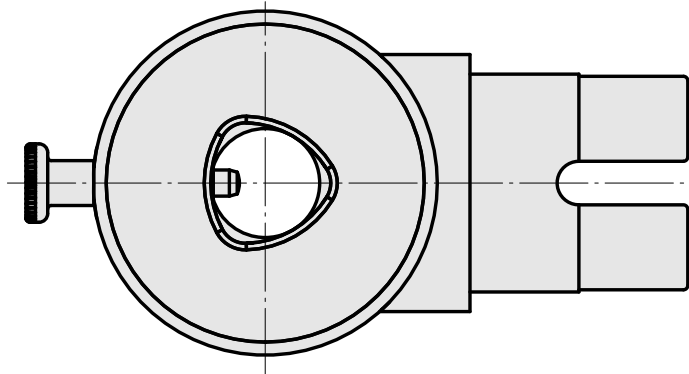

## 适配器组装辅助 INDEX CAPTO C4

### 技术特点

刀座附件类别  
刀具夹具

适配器组装辅助  
INDEX CAPTO C4