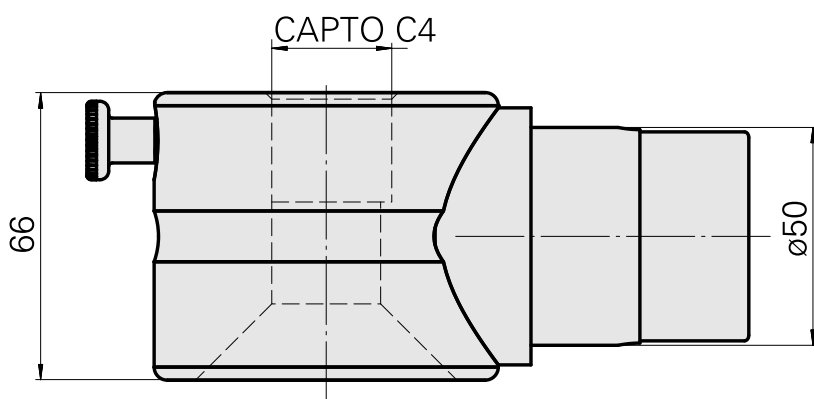

## 适配器组装辅助 INDEX CAPTO C4

### 技术特点

刀座附件类别  
刀具夹具

适配器组装辅助  
INDEX CAPTO C4