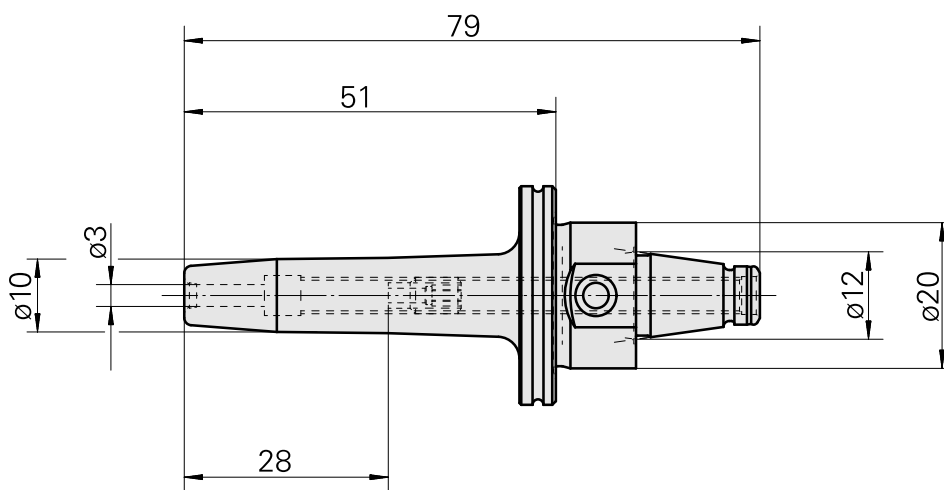

WFB 20-12 Schrumpfaufnahme D3

Technische Daten

WZH Zubehörkategorie

WFB 20-12

Aufnahme

Schrumpfaufnahme D3

Schnellwechseleinsätze

Schrumpfaufnahme

Dokumente

Für dieses Produkt sind keine Downloads vorhanden

Zubehör

Optionales Zubehör

weiteres Zubehör

[Stellschraube W&F M 5x10](#)

Artikel-Id : 10674886

frühere Artikel-Id : 326793
