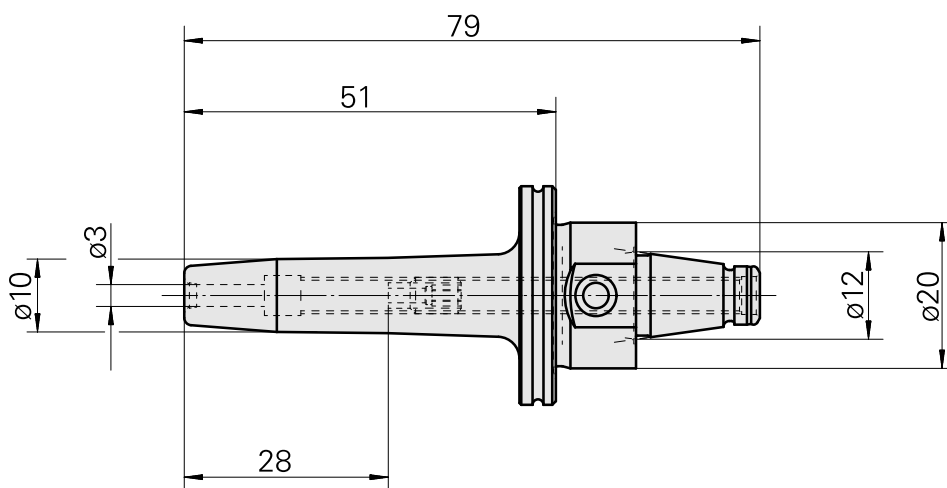

## WFB 20-12 收缩配合刀柄 D3

### 技术特点

刀座附件类别  
夹具  
快换夹头

WFB 20-12  
收缩配合刀柄 D3  
收缩配合刀柄

#### [Adjusting screw M 5x10](#)

产品ID：10674886

以前的产品ID：326793

---