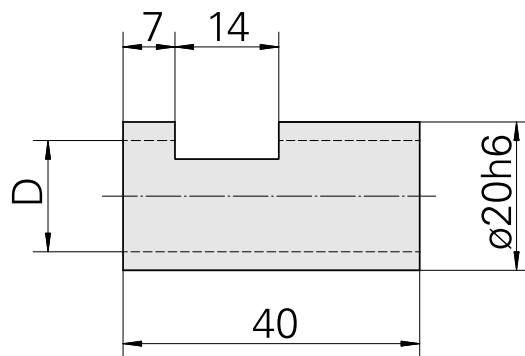

夹紧套 D20/ 9mm

技术特点

刀座附件类别
夹具
刀具夹具

夹紧套
D20
9mm

文件

没有针对此产品的任何下载