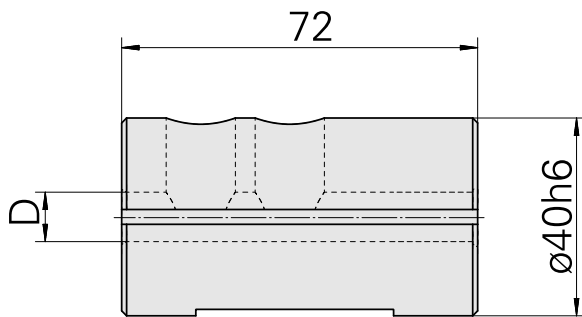

安装套 D40/ 20mm

技术特点

刀座附件类别	安装套
夹具	D40
刀具夹具	20mm

文件

没有针对此产品的任何下载