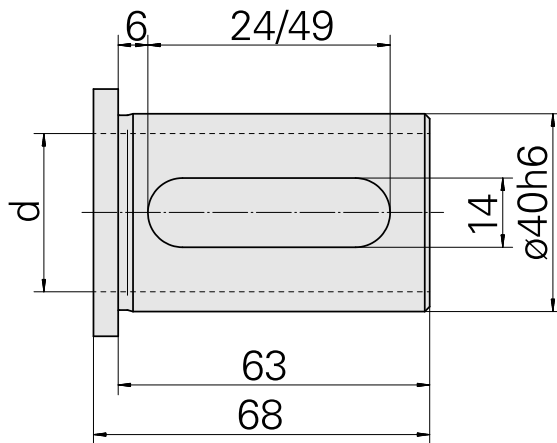

带肩安装套 D40/ 24mm

技术特点

刀座附件类别

带肩安装套

夹具

D40

刀具夹具

24mm