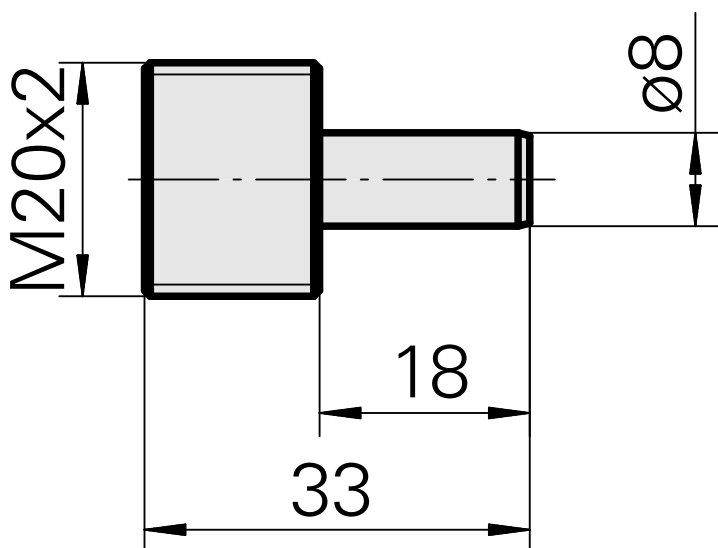

Coolant adapter kit

Caratteristiche tecniche

Categoria acces. portautensile

Kit trasporto lubrorefrigeran.

Attacco

INDEX CAPTO C6

Documenti

Non sono disponibili download per questo prodotto