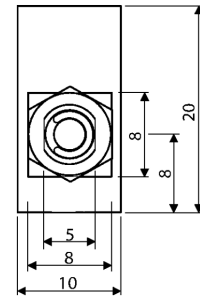

## Control switch

### 技术特点

电气组件	滚轮开关/柱塞转换开关/控制开关
长度	120 Millimeter
宽度	100 Millimeter
高度	200 Millimeter
电流强度 (安培)	6 Ampere
电压 (伏)	230 Volt
力 (牛)	15 Newton
防护等级	IP67

针对此产品，目前没有3面视图