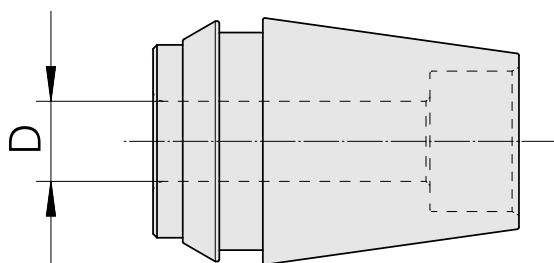

ER收缩夹头 ER 25 14mm

技术特点

刀座附件类别

夹具

刀具夹具

夹头型号

ER收缩夹头

ER25

14mm

ER 25