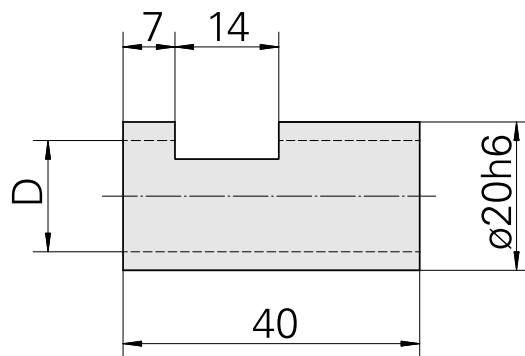

## 夹紧套 D20/ 18mm

### 技术特点

刀座附件类别  
夹具  
刀具夹具

夹紧套  
D20  
18mm