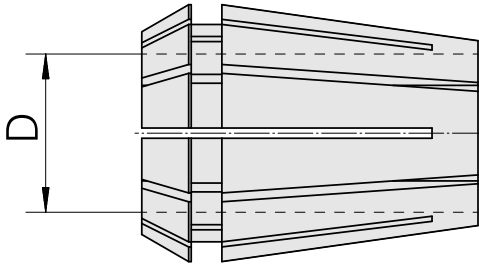

ER-夹头 ER 25 15-16mm

技术特点

刀座附件类别
夹具
刀具夹具
夹头型号

ER-夹头
ER25
15-16mm
ER 25

文件

没有针对此产品的任何下载