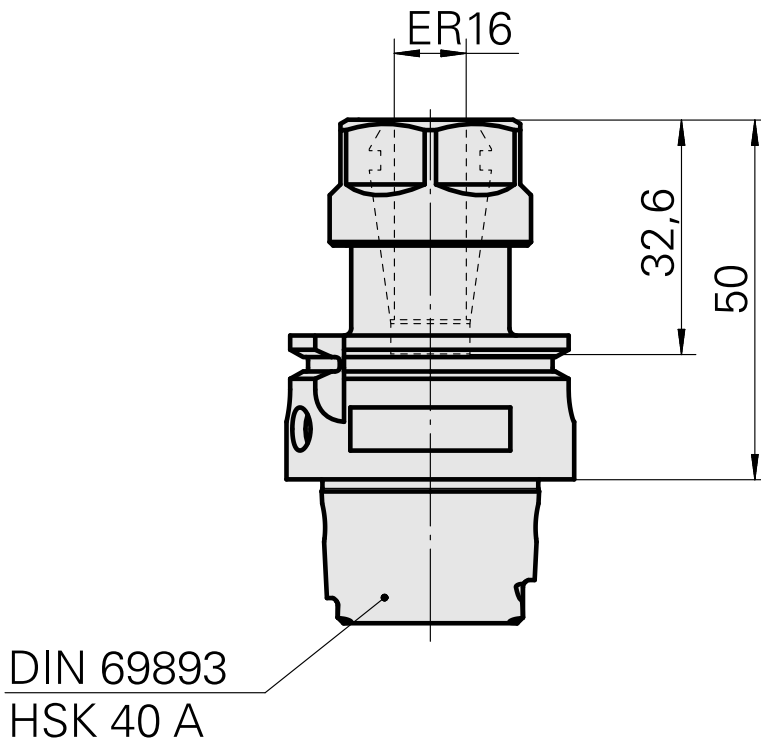

钻头刀架 HSK 40 A ER16

Données techniques

刀柄HSK	HSK 40
类型HSK	A
夹具	ER16
冷却	内冷
压力	80 bar
X [mm]	50
INDEX TRAUB产品	G160 · G200.2 · R200 · TNX65/42 · G220.3 · TNX220.3

Documents

Aucun téléchargement n'est disponible pour ce produit

Accessoires

Nécessaire à l'exploitation

Spanner

ID produit : 10966369

Ancienne ID produit : 490219.0161

Catégorie d'accessoires PO Outil	Attachement ER16	Type de pince de bridage ER 16	Type d'écrous de serrage Filet inter
Outil pour pinces de serrage Clé pour écrou de serrage			

Clé à douille

ID produit : 10532354

Ancienne ID produit : WS7400.0010

Catégorie d'accessoires PO Outil pour adaptateur KSS	Attachement HSK 40 A/C
---	---------------------------

Accessoires optionnels

Accessoires de porte-outils

Écrou de serrage

ID produit : 10378189

Ancienne ID produit : 901939.01

Catégorie d'accessoires PO Écrou de serrage	Attachement ER16	Type de pince de bridage ER 16	Type d'écrous de serrage Filet inter
---	---------------------	--------------------------------------	--