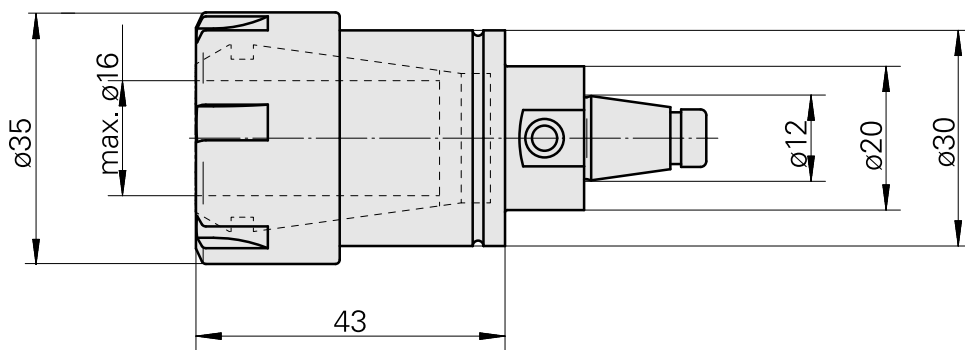

WFB 20-12 ER25, com mini-porca de aperto

Características técnicas

PF Categoria de acessórios	WFB 20-12
Recepção	ER25
Inserções de troca rápida	pinça de montagem

Documentos

Não há downloads disponíveis para este produto

Acessórios

Necessário para operação

Chave

ID do produto : 10408249

ID anterior do produto : 490219.2251

PF Categoria de acessórios Ferramenta	Recepção ER25	Tipo de pinça de aperto ER 25	Fixação do tipo porca Rosca com diâmetro reduzido
Ferramenta para pinças Chaves de boca			

Acessórios opcionais

Tool holder accessories

Porca tensora

ID do produto : 10861535

ID anterior do produto : 901939.2251

PF Categoria de acessórios Garra	Recepção ER25	Tipo de pinça de aperto ER 25	Fixação do tipo porca Rosca com diâmetro reduzido
-------------------------------------	------------------	----------------------------------	---