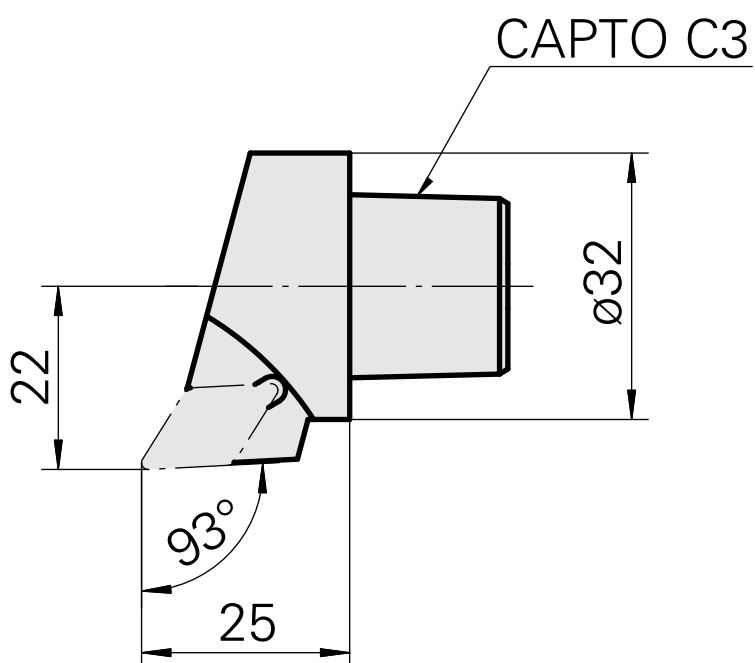

INDEX CAPTO C3 per DC.. 11T3.., destra, senza scanalatura pinza

Caratteristiche tecniche

Categoria acces. portautensile

INDEX CAPTO C3

Attacco

per DC.. 11T3..

Accessorio per cambio rapido

supporto portapezzo