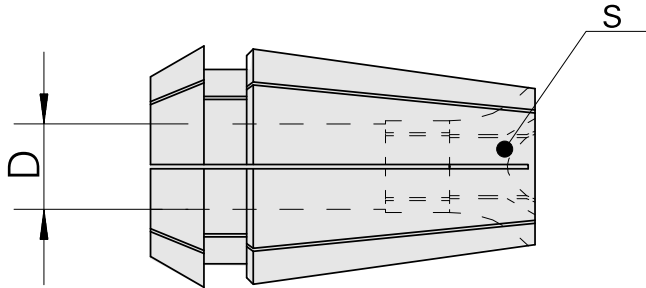

用于丝锥的ER夹头 ER 25-GB 10mm

技术特点

刀座附件类别
夹具
刀具夹具
夹头型号

用于丝锥的ER夹头
ER25
10mm
ER 25-GB

文件

没有针对此产品的任何下载