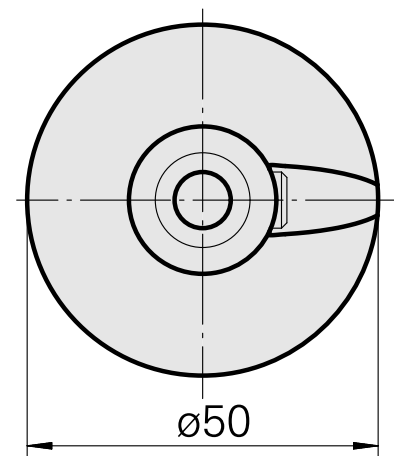

### 技术特点

刀座附件类别  
夹具  
快换夹头

WFB 32-20  
D8  
Weldon刀柄