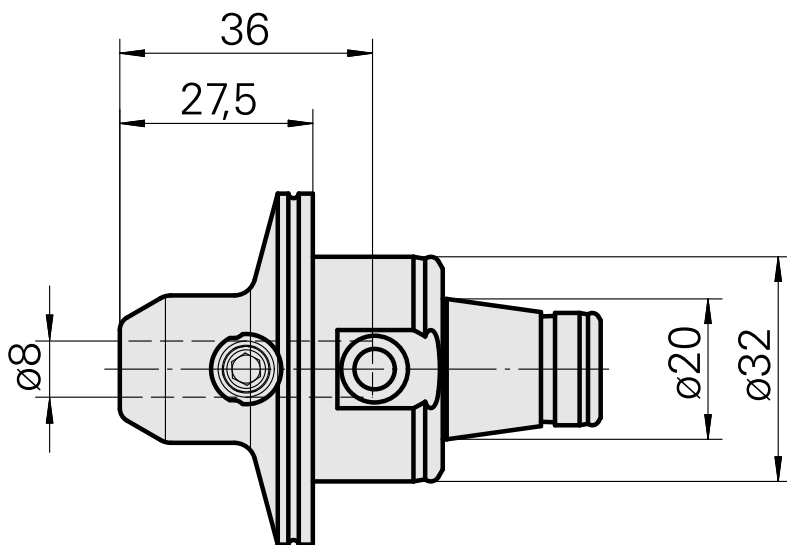

## WFB 32-20 D8

### 技术特点

刀座附件类别  
夹具  
快换夹头

WFB 32-20  
D8  
Weldon刀柄