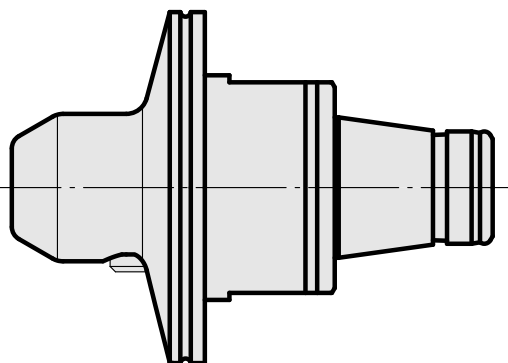

### 技术特点

刀座附件类别  
夹具  
快换夹头

WFB 32-20  
D8  
Weldon刀柄