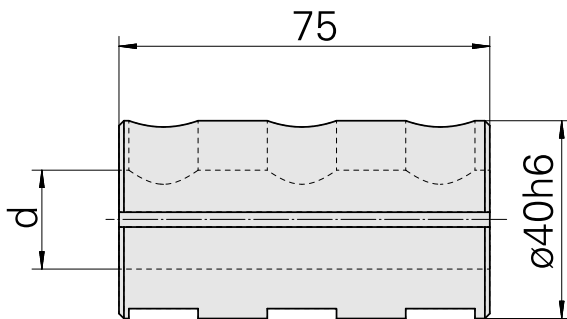

## 安装套 D40/ 8mm

### 技术特点

刀座附件类别  
夹具  
刀具夹具

安装套  
D40  
8mm